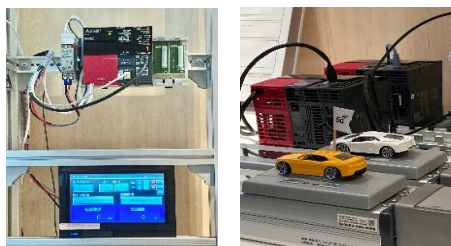

アプリケーション例

スマート工場無線化実験

産業通信規格との低遅延接続試験